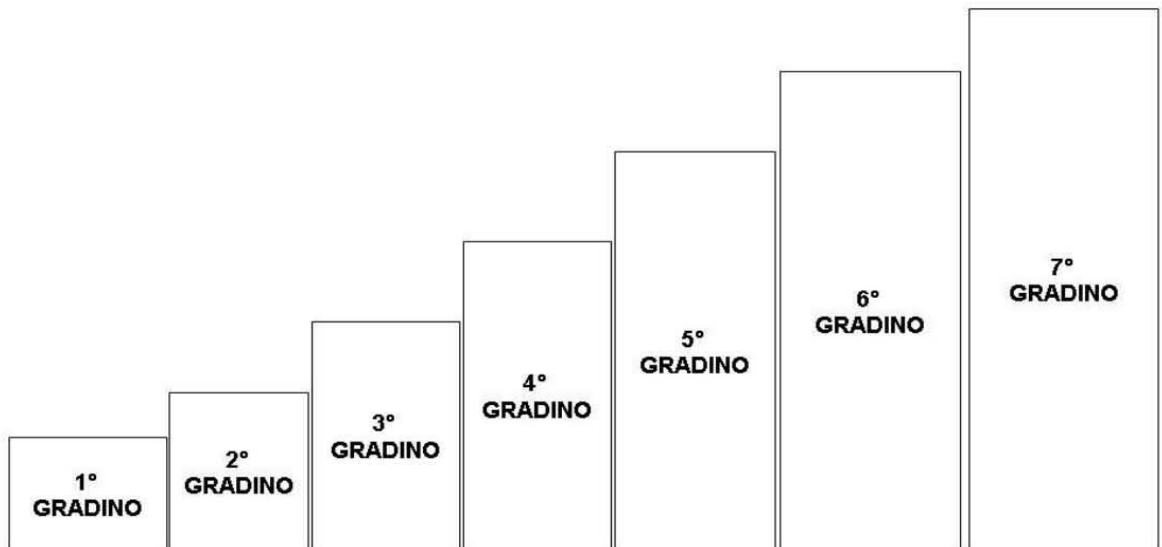

MUSICA

LA SCALA MUSICALE

LA SCALA MUSICALE

N° 1 - Scegli un colore per ogni gradino musicale:

N° 2 - Metti in ordine queste note, dalla più bassa alla più alta:
MI, DO, SI, RE, FA, LA, SOL

**N° 3 - Metti in ordine queste note, dalla più alta alla più bassa:
SI, DO, MI, RE, SOL, LA, FA**

N° 4 – Scrivi ogni nota al suo posto sul pentagramma:

N° 5 – Scrivi il nome delle note; cerchia le note con colori diversi, abbinando ad ogni nota un colore:

LA SCALA MUSICALE

RIPRODUCI SUI RIGHI PENTAGRAMMATI LA SCALA MUSICALE:

LA SCALA MUSICALE SULLA DIAMONICA

NUMERAZIONE DITA MANO DESTRA:

- 1=POLLICE=DO;
- 2=INDICE=RE;
- 3=MEDIO=MI;
- 4=ANULARE=FA
- 5=MIGNOLO=SOL

ESERCITAZIONE N° 1:

ESERCITAZIONE N° 2:

ESERCITAZIONE N° 3: