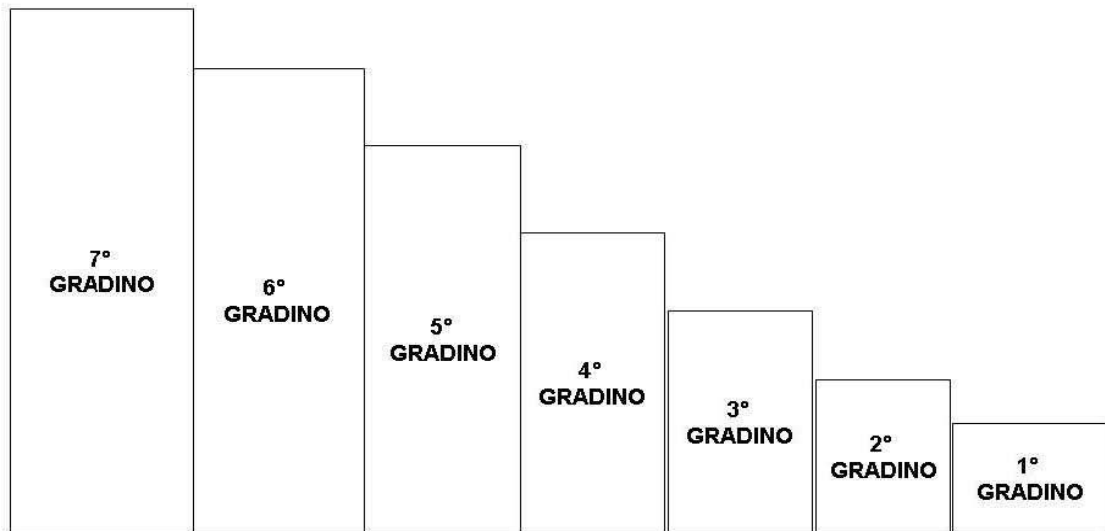

MUSICA

LA SCALA MUSICALE

LA SCALA MUSICALE

N° 1 - Scegli un colore per ogni gradino musicale:

N° 2 - Metti in ordine queste note, dalla più bassa alla più alta:
MI, DO, SI, RE, FA, LA, SOL

**N° 3 - Metti in ordine queste note, dalla più alta alla più bassa:
SI, DO, MI, RE, SOL, LA, FA**

N° 4 – Scrivi ogni nota al suo posto sul pentagramma:

N° 5 – Scrivi il nome delle note; cerchia le note con colori diversi, abbinando ad ogni nota un colore:

LA SCALA MUSICALE

RIPRODUCI SUI RIGHI PENTAGRAMMATI LA SCALA MUSICALE:

LA SCALA MUSICALE SULLA DIAMONICA

NUMERAZIONE DITA MANO DESTRA:

- 1=POLLICE=DO;
- 2=INDICE=RE;
- 3=MEDIO=MI;
- 4=ANULARE=FA
- 5=MIGNOLO=SOL

ESERCITAZIONE N° 1:

ESERCITAZIONE N° 2:

ESERCITAZIONE N° 3: