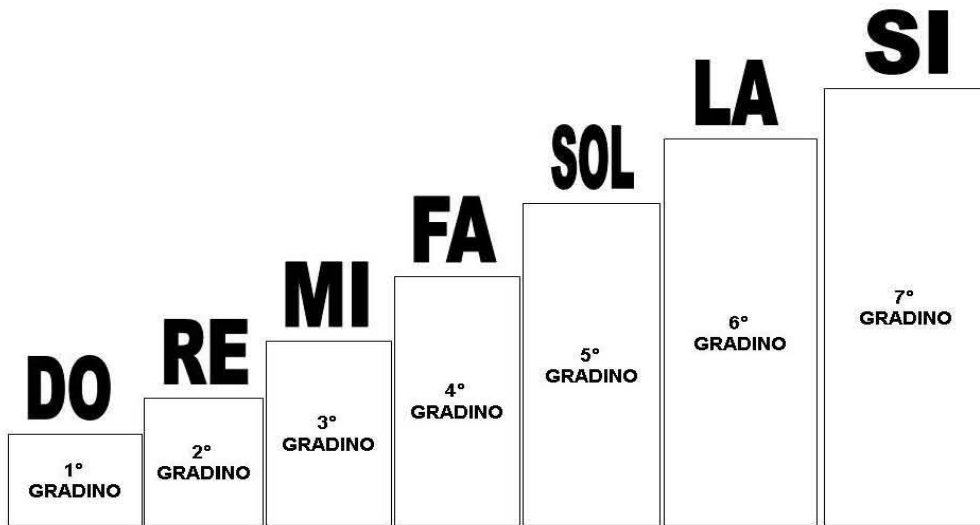

MUSICA

LA SCALA MUSICALE

LA SCALA MUSICALE

N° 1 - Scegli un colore per ogni gradino musicale:

N° 2 - Metti in ordine queste note, dalla più bassa alla più alta:
MI, DO, SI, RE, FA, LA, SOL

**N° 3 - Metti in ordine queste note, dalla più alta alla più bassa:
SI, DO, MI, RE, SOL, LA, FA**

N° 4 – Scrivi ogni nota al suo posto sul pentagramma:

N° 5 – Scrivi il nome delle note; cerchia le note con colori diversi, abbinando ad ogni nota un colore:

LA SCALA MUSICALE

RIPRODUCI SUI RIGHI PENTAGRAMMATI LA SCALA MUSICALE:

LA SCALA MUSICALE SULLA DIAMONICA

NUMERAZIONE DITA MANO DESTRA:

- 1=POLLICE=DO;
- 2=INDICE=RE;
- 3=MEDIO=MI;
- 4=ANULARE=FA
- 5=MIGNOLO=SOL

ESERCITAZIONE N° 1:

ESERCITAZIONE N° 2:

ESERCITAZIONE N° 3: